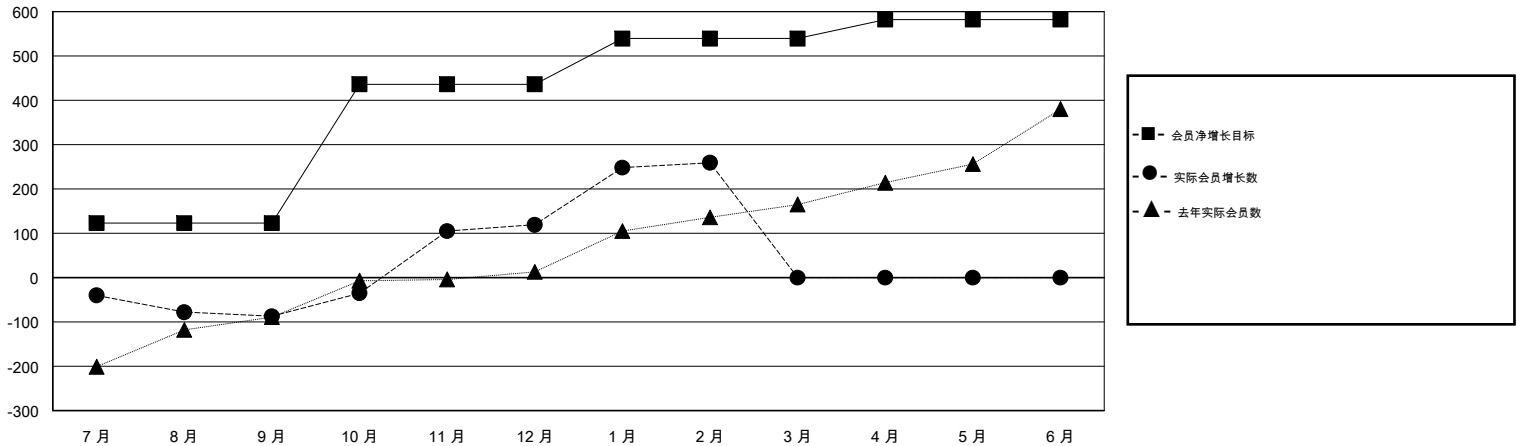

MONTHLY MEMBERSHIP PROGRESS REPORT

District 390

Results as of: 02/28/2018

GMT: ZIYU LIN

地点 CHINA

GMT宪章区

分会			
成果 2017-2018			
季	新分会目标	新会	会员流失的分会
7月/8月/9月	3	0	0
10月/11月/12月	6	7	1
1月/2月/3月	4	3	0
4月/5月/6月	2	0	0

位会员@每位须缴			
成果 2017-2018			
季	会员净增长目标	实际会员增长数	实际退会会员 (包括转会)
7月/8月/9月	123	208	276
10月/11月/12月	313	266	53
1月/2月/3月	103	181	38
4月/5月/6月	43	0	0

目标与实际新会累积

目标和实际会员累积

已取消的分会: 1	58 CLUBS OF 61 增添1位或以上的新会员	性别分布 男 1,200 (56.23%) 女 934 (43.77%) 年度女性会员百分比目标: 50%
放弃的会员 过世 0 分会已取消 0 其他 367 总计 367	点击这里取得累计会员数据	总计家庭单位会员数 190 支付减半会费的家庭会员 97