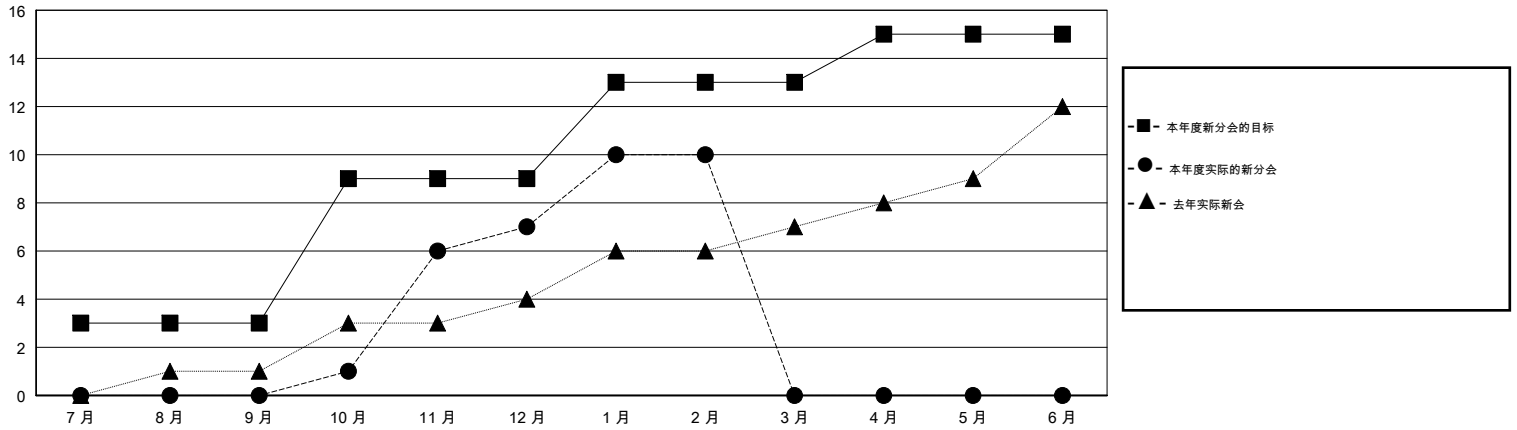

MONTHLY MEMBERSHIP PROGRESS REPORT

District 390

Results as of: 02/28/2018

GMT: ZIYU LIN

地点 CHINA

GMT宪章区

分会			
成果 2017-2018			
季	新分会目标	新会	会员流失的分会
7月/8月/9月	3	0	0
10月/11月/12月	6	7	1
1月/2月/3月	4	3	0
4月/5月/6月	2	0	0

位会员@每位须缴			
成果 2017-2018			
季	会员净增长目标	实际会员增长数	实际退会会员 (包括转会)
7月/8月/9月	123	208	276
10月/11月/12月	313	266	53
1月/2月/3月	103	181	38
4月/5月/6月	43	0	0

目标与实际新会累积

目标和实际会员累积

已取消的分会: 1	58 CLUBS OF 61 增添1位或以上的新会员	性别分布 男 1,200 (56.23%) 女 934 (43.77%) 年度女性会员百分比目标: 50%
放弃的会员 过世 0 分会已取消 0 其他 367 总计 367	点击这里取得累计会员数据	总计家庭单位会员数 190 支付减半会费的家庭会员 97